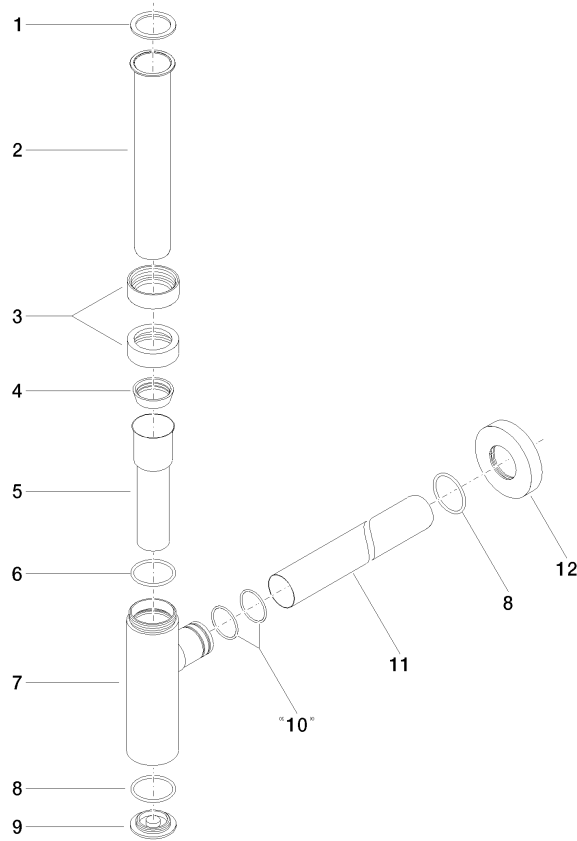

10 060 970

• rosace Ø 70 mm

S'adapte aux gammes suivantes : LULU,  
TARA, LISSÉ, VAIA, META

	Bronze brossé	10 060 970-42
	Chrome	10 060 970-00
	Platine brossé	10 060 970-06
	Platine	10 060 970-08
	Laiton (Or 23cts)	10 060 970-09
	Dark Chrome	10 060 970-19
	Or clair	10 060 970-26
	Or clair brossé	10 060 970-27
	Laiton brossé (Or 23cts)	10 060 970-28
	Noir mat	10 060 970-33
	Champagne brossé (Or 22cts)	10 060 970-46
	Champagne (Or 22cts)	10 060 970-47
	Chrome brossé	10 060 970-93
	Dark Platinum brossé	10 060 970-99

10 060 970

mm [inches]

10 060 970

Les pièces pour les autres finitions peuvent être trouvées ici : Chrome

### Liste des pièces de rechange

N°	Article Numéro	Désignation	Fréquence de montage	Délai de livraison
1	09 14 20 060 90	joint	1	2
2	09 28 23 007-42	tuyau	1	60
3	09 23 30 022-42	écrou	2	60
4	09 14 03 015 90	joint	1	2
5	09 28 23 019-42	tuyau	1	-
La pièce de rechange ne peut plus être commandée, veuillez commander l'article de remplacement				
6	09 14 10 149 90	joint	1	2
7	04 11 01 045 00-42	boîtier	1	60
8	09 14 10 148 90	joint	2	2
9	09 21 02 004-42	couvercle	1	60
10	09 14 10 112 90	joint	2	2
11	09 28 23 018-42	tuyau	1	60
12	09 27 20 060-42	rosace	1	60