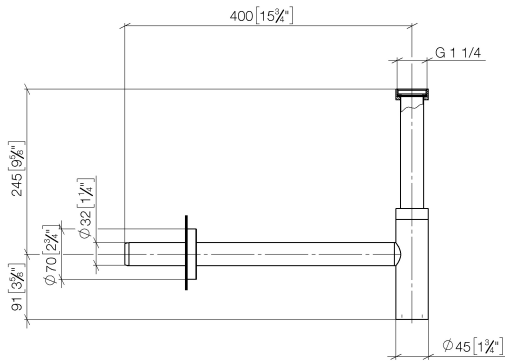

10 060 970

• rosace Ø 70 mm

S'adapte aux gammes suivantes : LULU,  
TARA, LISSÉ, VAIA, META

	Bronze brossé	10 060 970-42
	Chrome	10 060 970-00
	Platine brossé	10 060 970-06
	Platine	10 060 970-08
	Laiton (Or 23cts)	10 060 970-09
	Dark Chrome	10 060 970-19
	Or clair	10 060 970-26
	Or clair brossé	10 060 970-27
	Laiton brossé (Or 23cts)	10 060 970-28
	Noir mat	10 060 970-33
	Champagne brossé (Or 22cts)	10 060 970-46
	Champagne (Or 22cts)	10 060 970-47
	Chrome brossé	10 060 970-93
	Dark Platinum brossé	10 060 970-99

10 060 970

mm [inches]

10 060 970

Les pièces pour les autres finitions peuvent être trouvées ici : Chrome

### Liste des pièces de rechange

N°	Article Numéro	Désignation	Fréquence de montage	Délai de livraison
1	09 14 20 060 90	joint	1	2
2	09 28 23 007-42	tuyau	1	60
3	09 23 30 022-42	écrou	2	60
4	09 14 03 015 90	joint	1	2
5	09 28 23 019-42	tuyau	1	-
La pièce de rechange ne peut plus être commandée, veuillez commander l'article de remplacement				
6	09 14 10 149 90	joint	1	2
7	04 11 01 045 00-42	boîtier	1	60
8	09 14 10 148 90	joint	2	2
9	09 21 02 004-42	couvercle	1	60
10	09 14 10 112 90	joint	2	2
11	09 28 23 018-42	tuyau	1	60
12	09 27 20 060-42	rosace	1	60